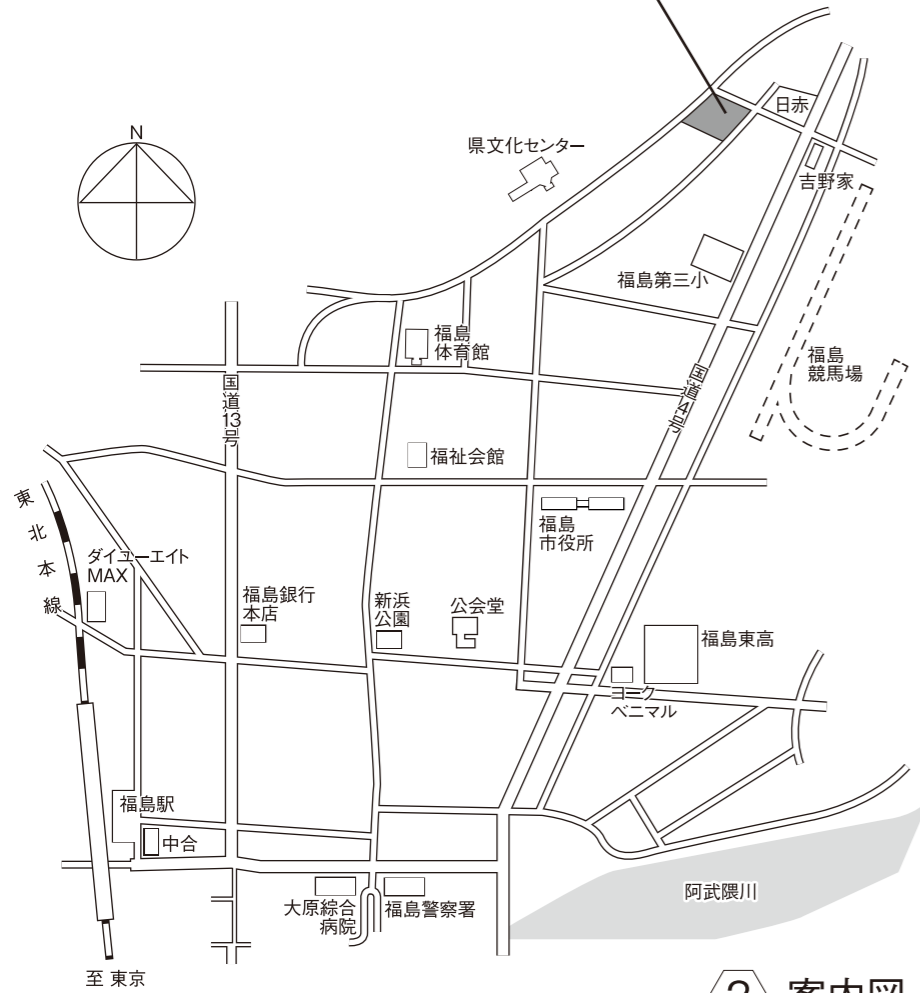

※ バス駐車場は、
福島県文化センター東側駐車場及び
福島体育館駐車場となります。

配置図・案内図

バス乗降(停車)不可

バス乗降
(停車)不可

バス乗降
(停車)可

バス乗降(停車)可

福島市音楽堂・勤労青少年ホーム・働く婦人の家
〒960-8117 福島市入江町1-1

2 案内図

1 配置図