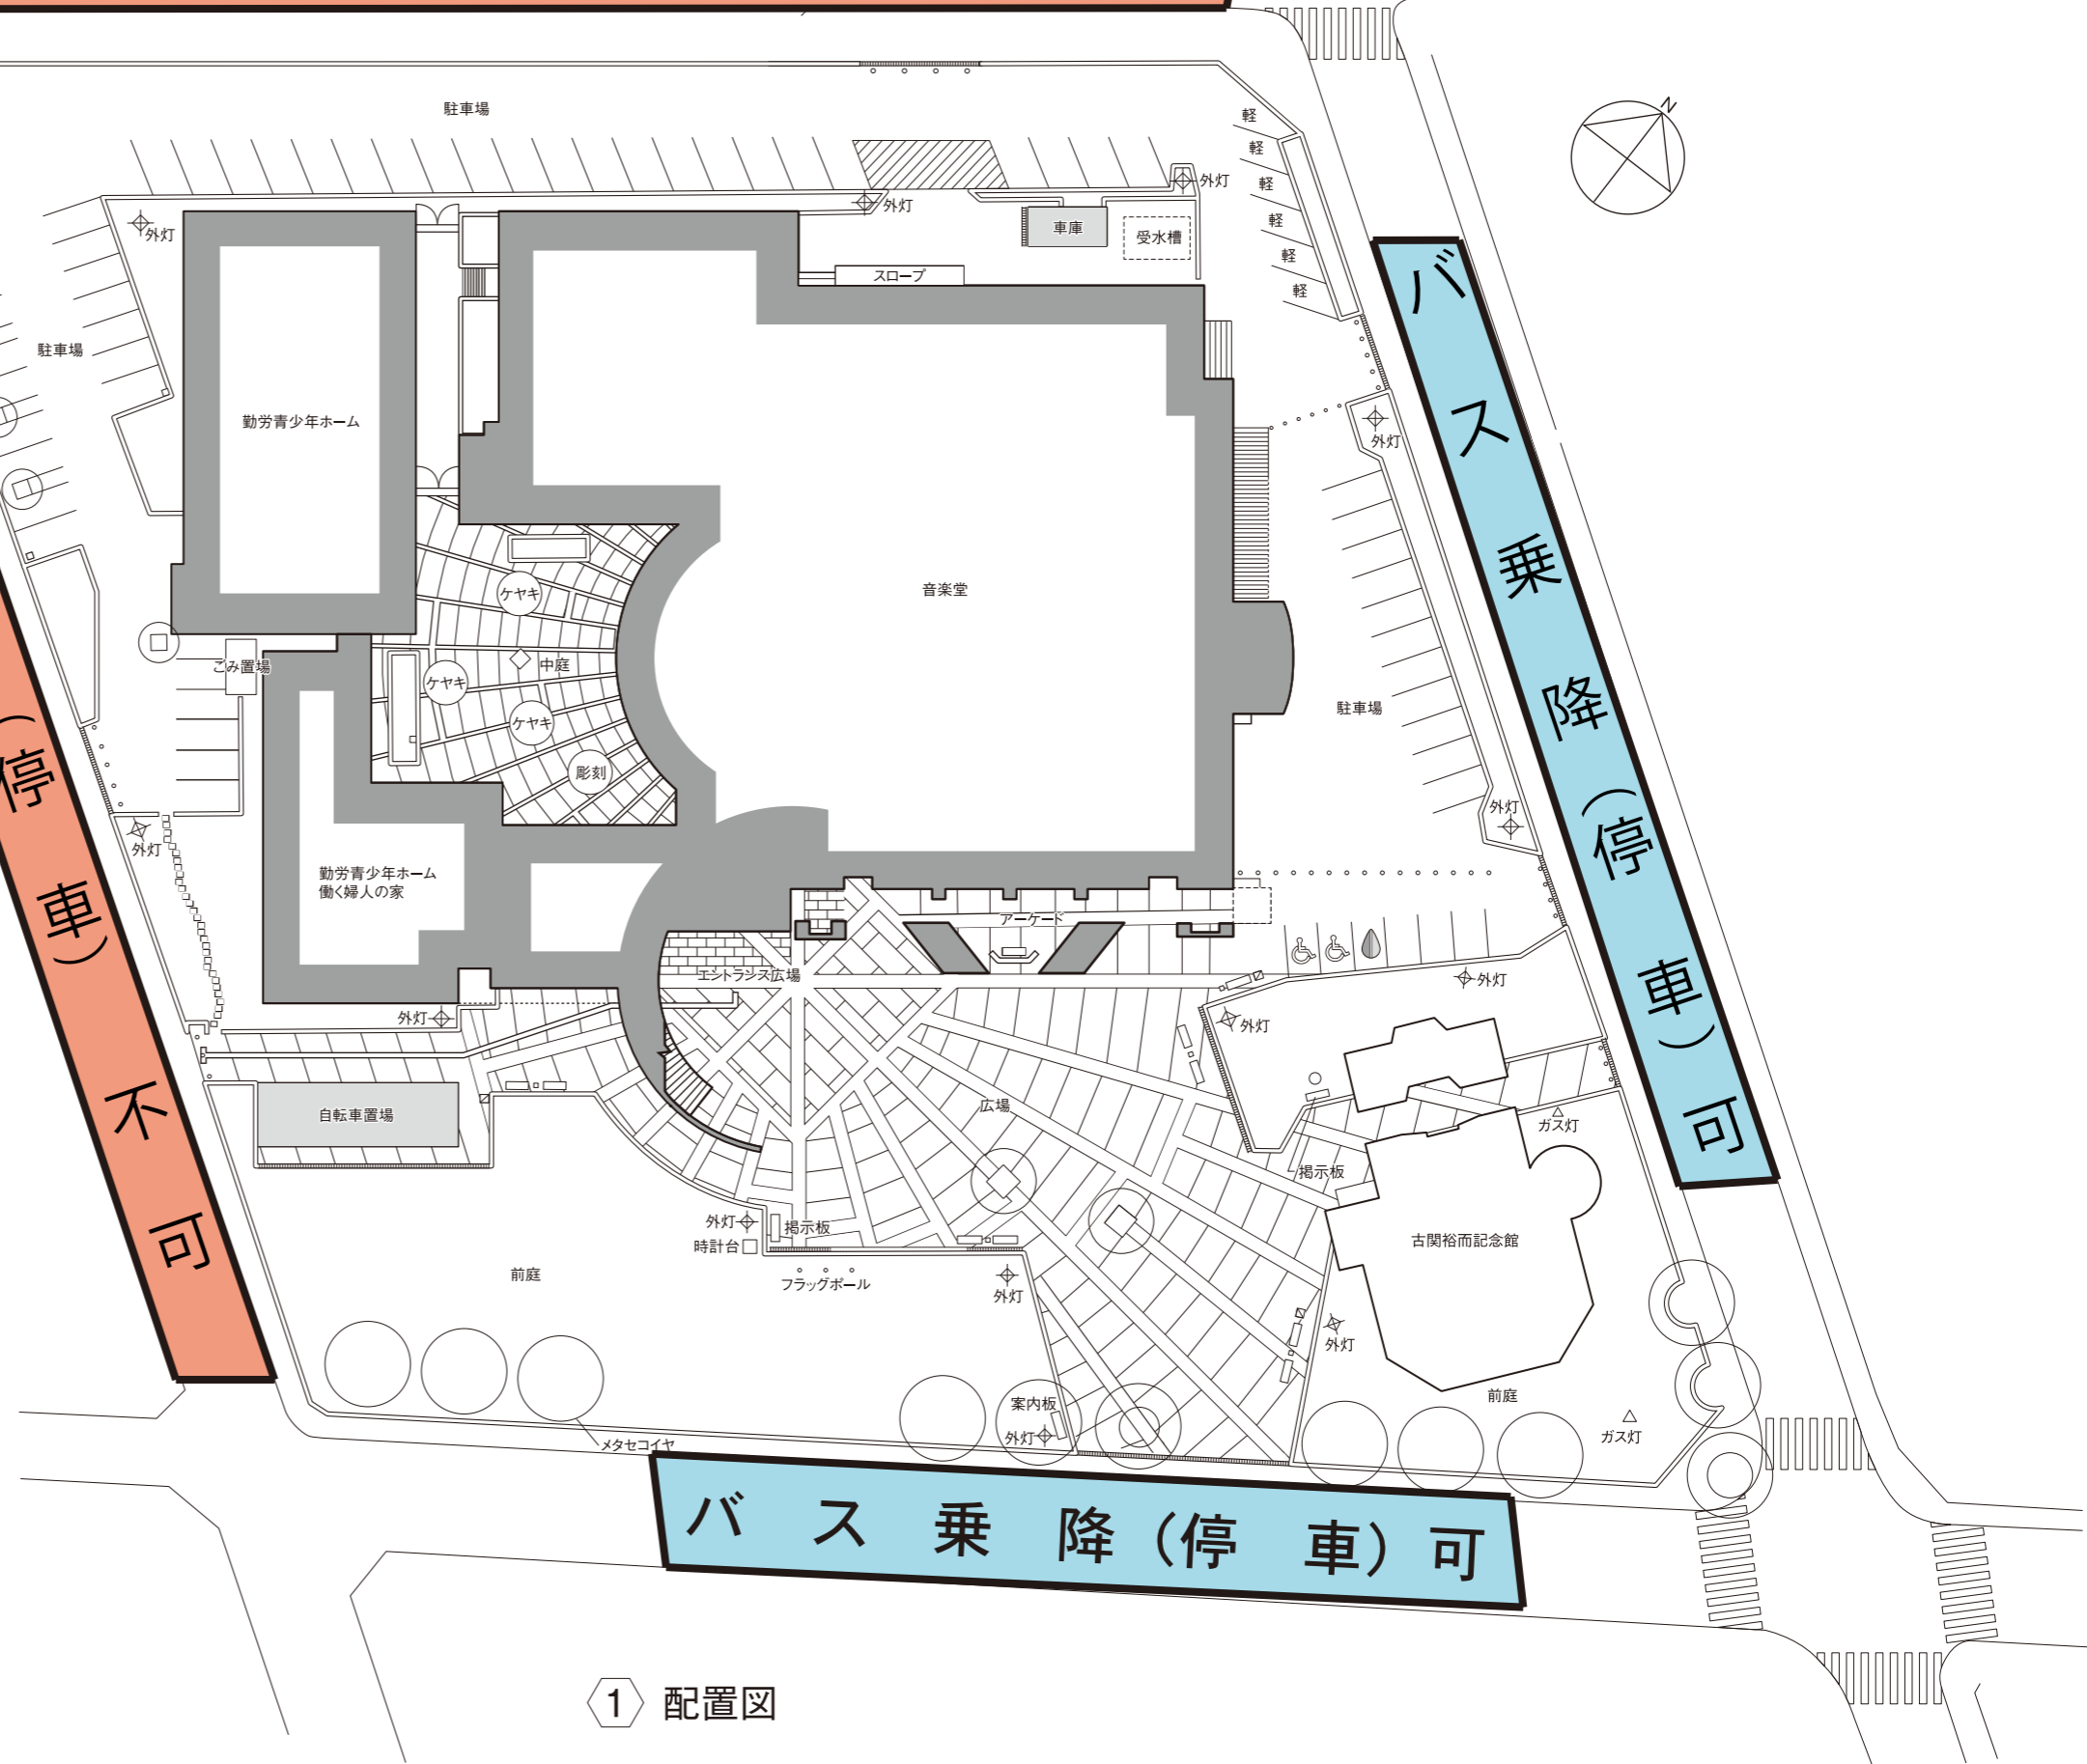

※ バス駐車場は、
福島県文化センター東側駐車場及び
福島体育館駐車場となります。

配置図・案内図

バス乗降(停車)不可

バス乗降
(停車)不可

バス乗降
(停車)可

バス乗降(停車)可

福島市音楽堂・勤労青少年ホーム・働く婦人の家
〒960-8117 福島市入江町1-1

2 案内図

1 配置図